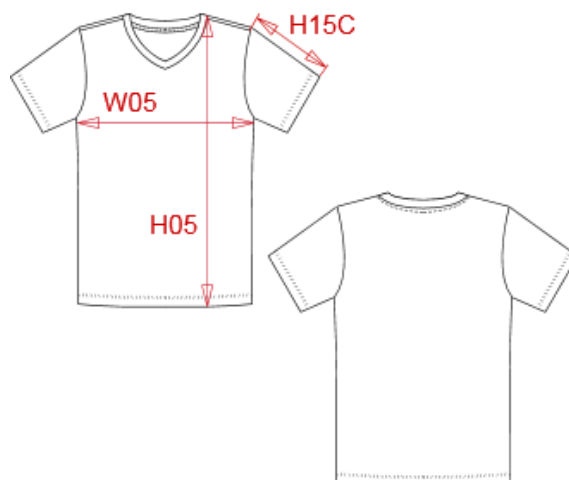

# KARIBAN

**REFERENCE :** K3002

**SIZES :** S\_M\_L\_XL\_XXL\_3XL

**COMPOSITION :**

Main fabric : Supima cotton jersey 100 - 160 For body and neckline tape 100%cotton

Rib 1X1 : Supima cotton rib 100 - 1X1 For neckline 100%cotton

**WEIGHT :**

Main fabric : 160 gsm

Rib 1X1 : 200 gsm

**ARTICLE WEIGHT :**

150 gr/pc

DESCRIPTION
<b>Français :</b> T-shirt Supima® col V manches courtes homme
<b>English :</b> Men's Supima® V-neck short sleeve t-shirt
<b>Nederlands :</b> Heren-t-shirt Supima® V-hals korte mouwen
<b>Deutsch :</b> Herren-T-Shirt Supima® mit V-Ausschnitt und kurzen Ärmeln
<b>Español :</b> CAMISETA SUPIMA® CUELLO DE PICO MANGA CORTA PARA HOMBRE
<b>Italiano :</b> T-shirt uomo Supima® scollo a V manica corta
<b>Português :</b> T-shirt Supima® de homem com decote V de manga curta

COLORS	PANTONE SERIGRAPHIE
White	White
Black	Black
Navy	433C
Grey heather	Based on 417C

MEASUREMENT							
Description	S	M	L	XL	XXL	3XL	
<b>H05 (M)</b> Hauteur totale / Total height	70	72	74	76	78	80	
<b>W05 (M)</b> 1/2 largeur poitrine / 1/2 chest width	50	53	56	59	62	65	
<b>H15C (M)</b> Longueur manche courte / Short sleeve length	22,50	23,25	24	24,75	25,50	26,25	

CARE LABEL

PACKING	
Box	50 pcs / box S => L:60cm W:40cm H:16cm GW:8.70kg NW:7.30kg M => L:60cm W:40cm H:16cm GW:9.30kg NW:7.90kg L => L:60cm W:40cm H:16cm GW:9.80kg NW:8.40kg XL => L:60cm W:40cm H:16cm GW:10.30kg NW:8.90kg XXL => L:60cm W:40cm H:16cm GW:11.00kg NW:9.60kg 3XL => L:60cm W:40cm H:16cm GW:11.40kg NW:10.00kg